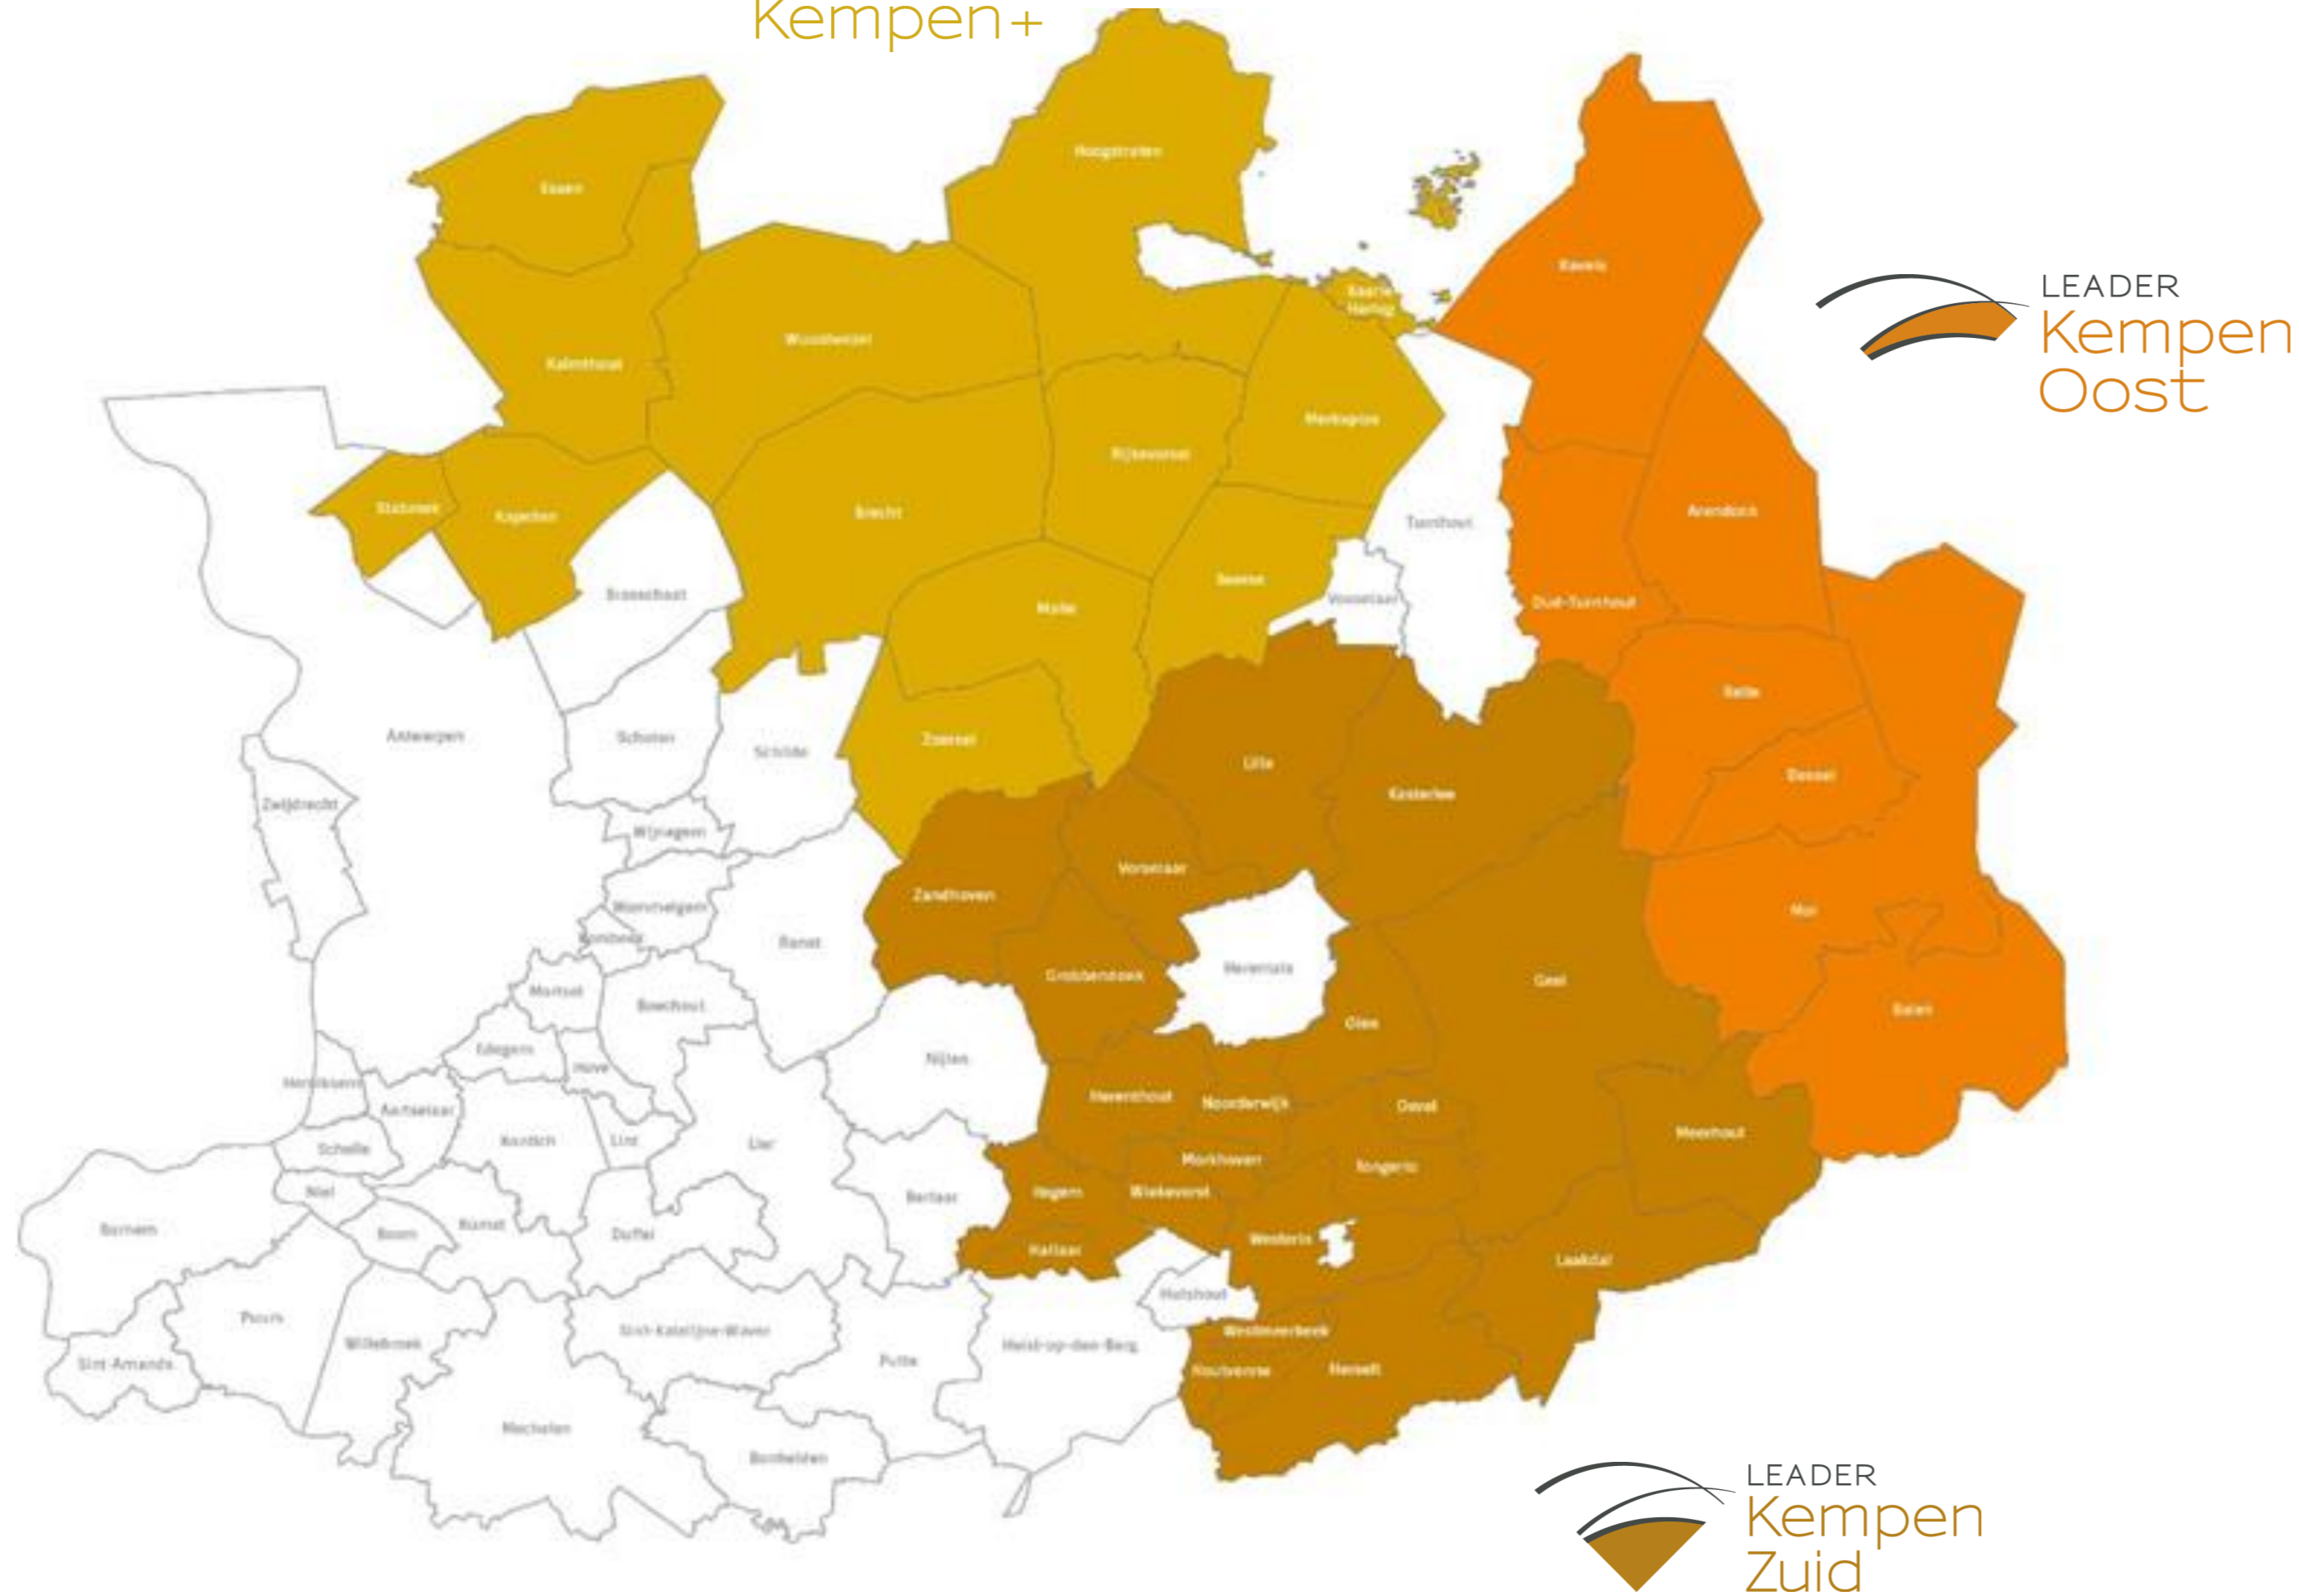

# LEADER-Projectbrouwerij Welkom!

Medegefinancierd door  
de Europese Unie

LEADER  
provincie Antwerpen

RURANT  
versterkt het platteland

Provincie  
Antwerpen

VLAAMSE  
LAND  
MAATSCHAPPIJ

Vlaanderen  
is open ruimte

- RURANT als secretariaat
- Subsidies uitsluitend voor projecten in deze gemeenten
- LEADER-filosofie: Samenwerking, sociaal kapitaal, van onderuit, experimenteel van opzet, multisectoraal
- Uniek: samenstelling projectjury >> Lokale Actiegroep

## THEMA'S

Landbouw, korte keten en biomassavalorisatie

Landschapskwaliteit en biodiversiteit

Leefbare en levendige dorpen

Elk gebied heeft eigen werking, dynamiek en doelstellingen: Lokale Ontwikkelingsstrategieën

## PROJECTOPROEPEN: TWEE SOORTEN