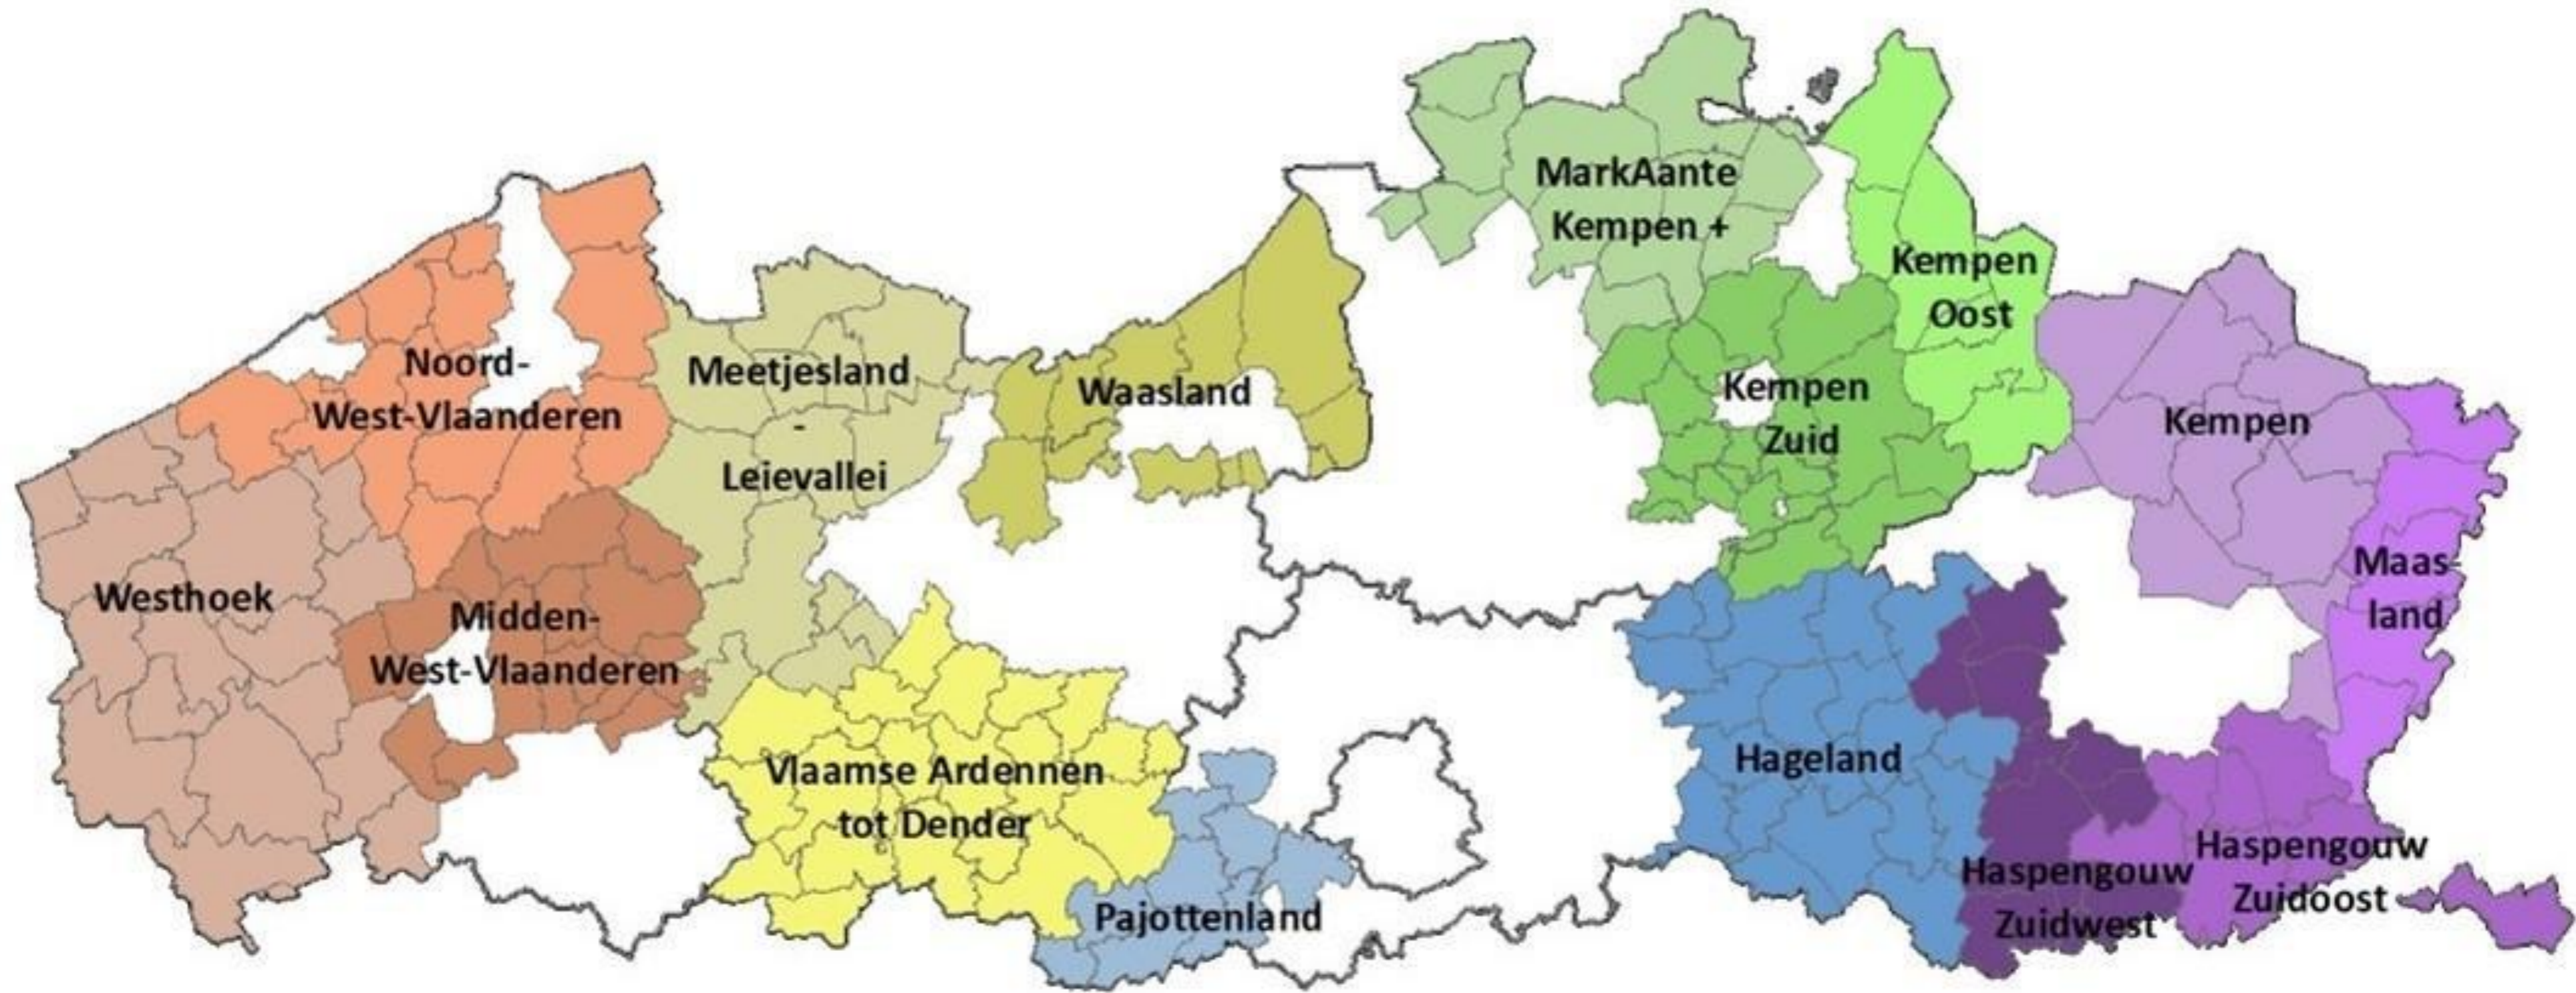

# LEADER-Projectbrouwerij Welkom!

Medegefinancierd door  
de Europese Unie

LEADER  
provincie Antwerpen

RURANT  
versterkt het platteland

Provincie  
Antwerpen

VLAAMSE  
LAND  
MAATSCHAPPIJ

Vlaanderen  
is open ruimte

- RURANT als secretariaat
- Subsidies uitsluitend voor projecten in deze gemeenten
- LEADER-filosofie: Samenwerking, sociaal kapitaal, van onderuit, experimenteel van opzet, multisectoraal
- Uniek: samenstelling projectjury >> Lokale Actiegroep

## THEMA'S

Landbouw, korte keten en biomassavalorisatie

Landschapskwaliteit en biodiversiteit

Leefbare en levendige dorpen

Elk gebied heeft eigen werking, dynamiek en doelstellingen: Lokale Ontwikkelingsstrategieën

## PROJECTOPROEPEN: TWEE SOORTEN